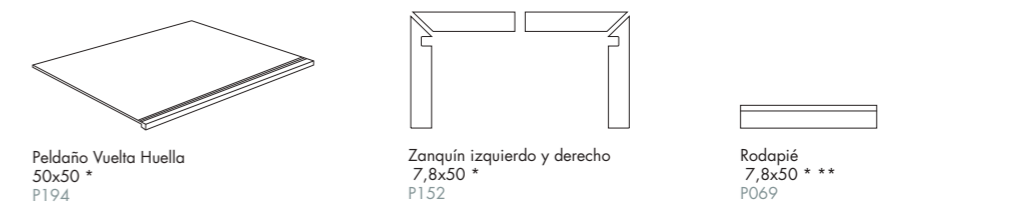

50x50

50x50	Piezas / Caja Tiles / Box	m² / Caja sqm / Box	Kg / Caja Kg / Box	m² / Palet sqm / Pallet	Cajas / Palet Boxes / Pallet	Kg / Palet Kg / Pallet
Peldaño 50x50	2	-	13,25	-	-	-
Rodapié 7,8x50	16	-	11,68	-	-	-
Zanaquin 7,8x50	8	-	13,60	-	-	-

* Available in all colors. ** Only available in full boxes.
* Disponible en todos los colores. ** Sólo se venden en cajas completas.

Pool grate / Rejilla

P199 Customized pool grate size. Formato de rejilla personalizado

P216