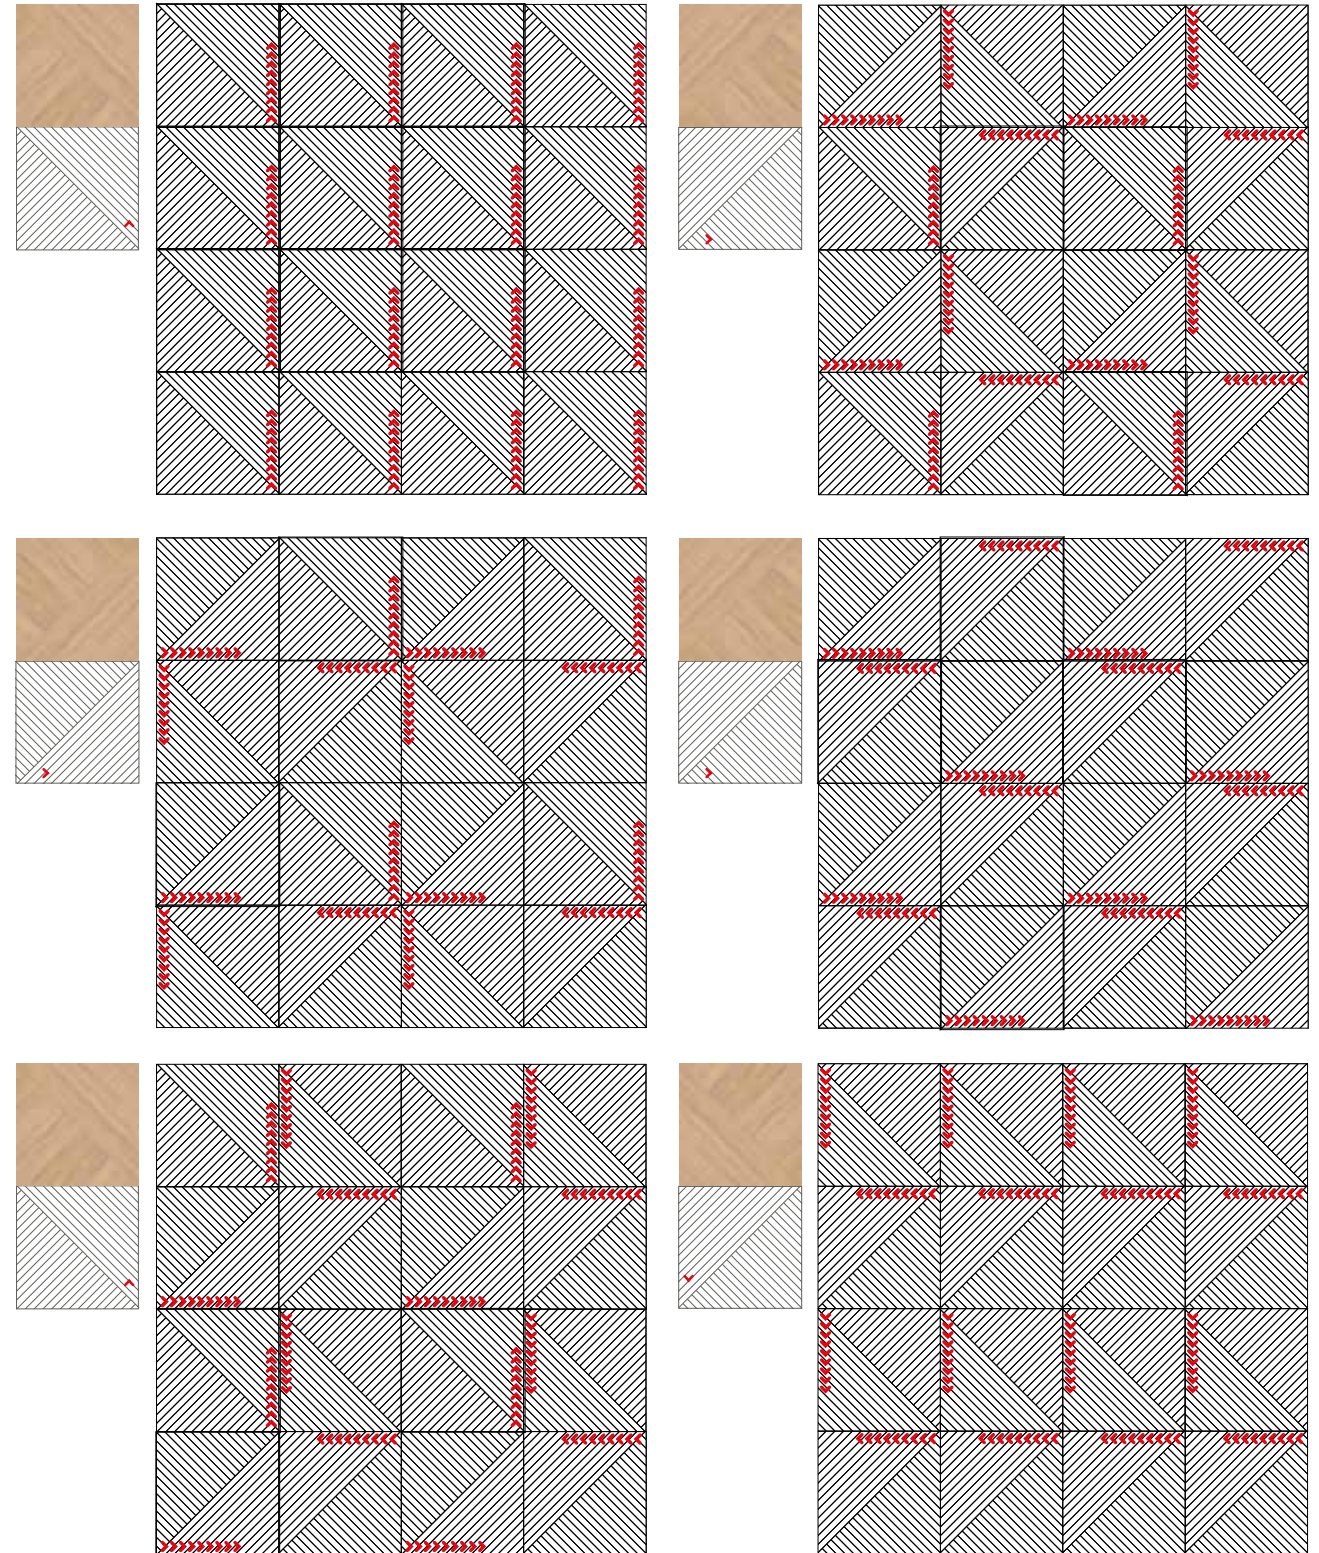

Rectificado 6652 Dark Oak 31,8x147  
Rectificado 1876 Dark Oak 100x100  
Rectificado 3306 Sand 64x147,5

\*  
**Propuestas de colocación serie Minnesota**  
 Fixing proposals Minnesota serie

Varias colocaciones para la serie Minnesota 1876  
 Several lays for the Minnesota serie 1876

- > Colocar las piezas siguiendo las flechas ubicadas junto a las especificaciones de las mismas en el lateral.
- > Lay the tiles following arrows on the side showing the specifications of the piece written on it.