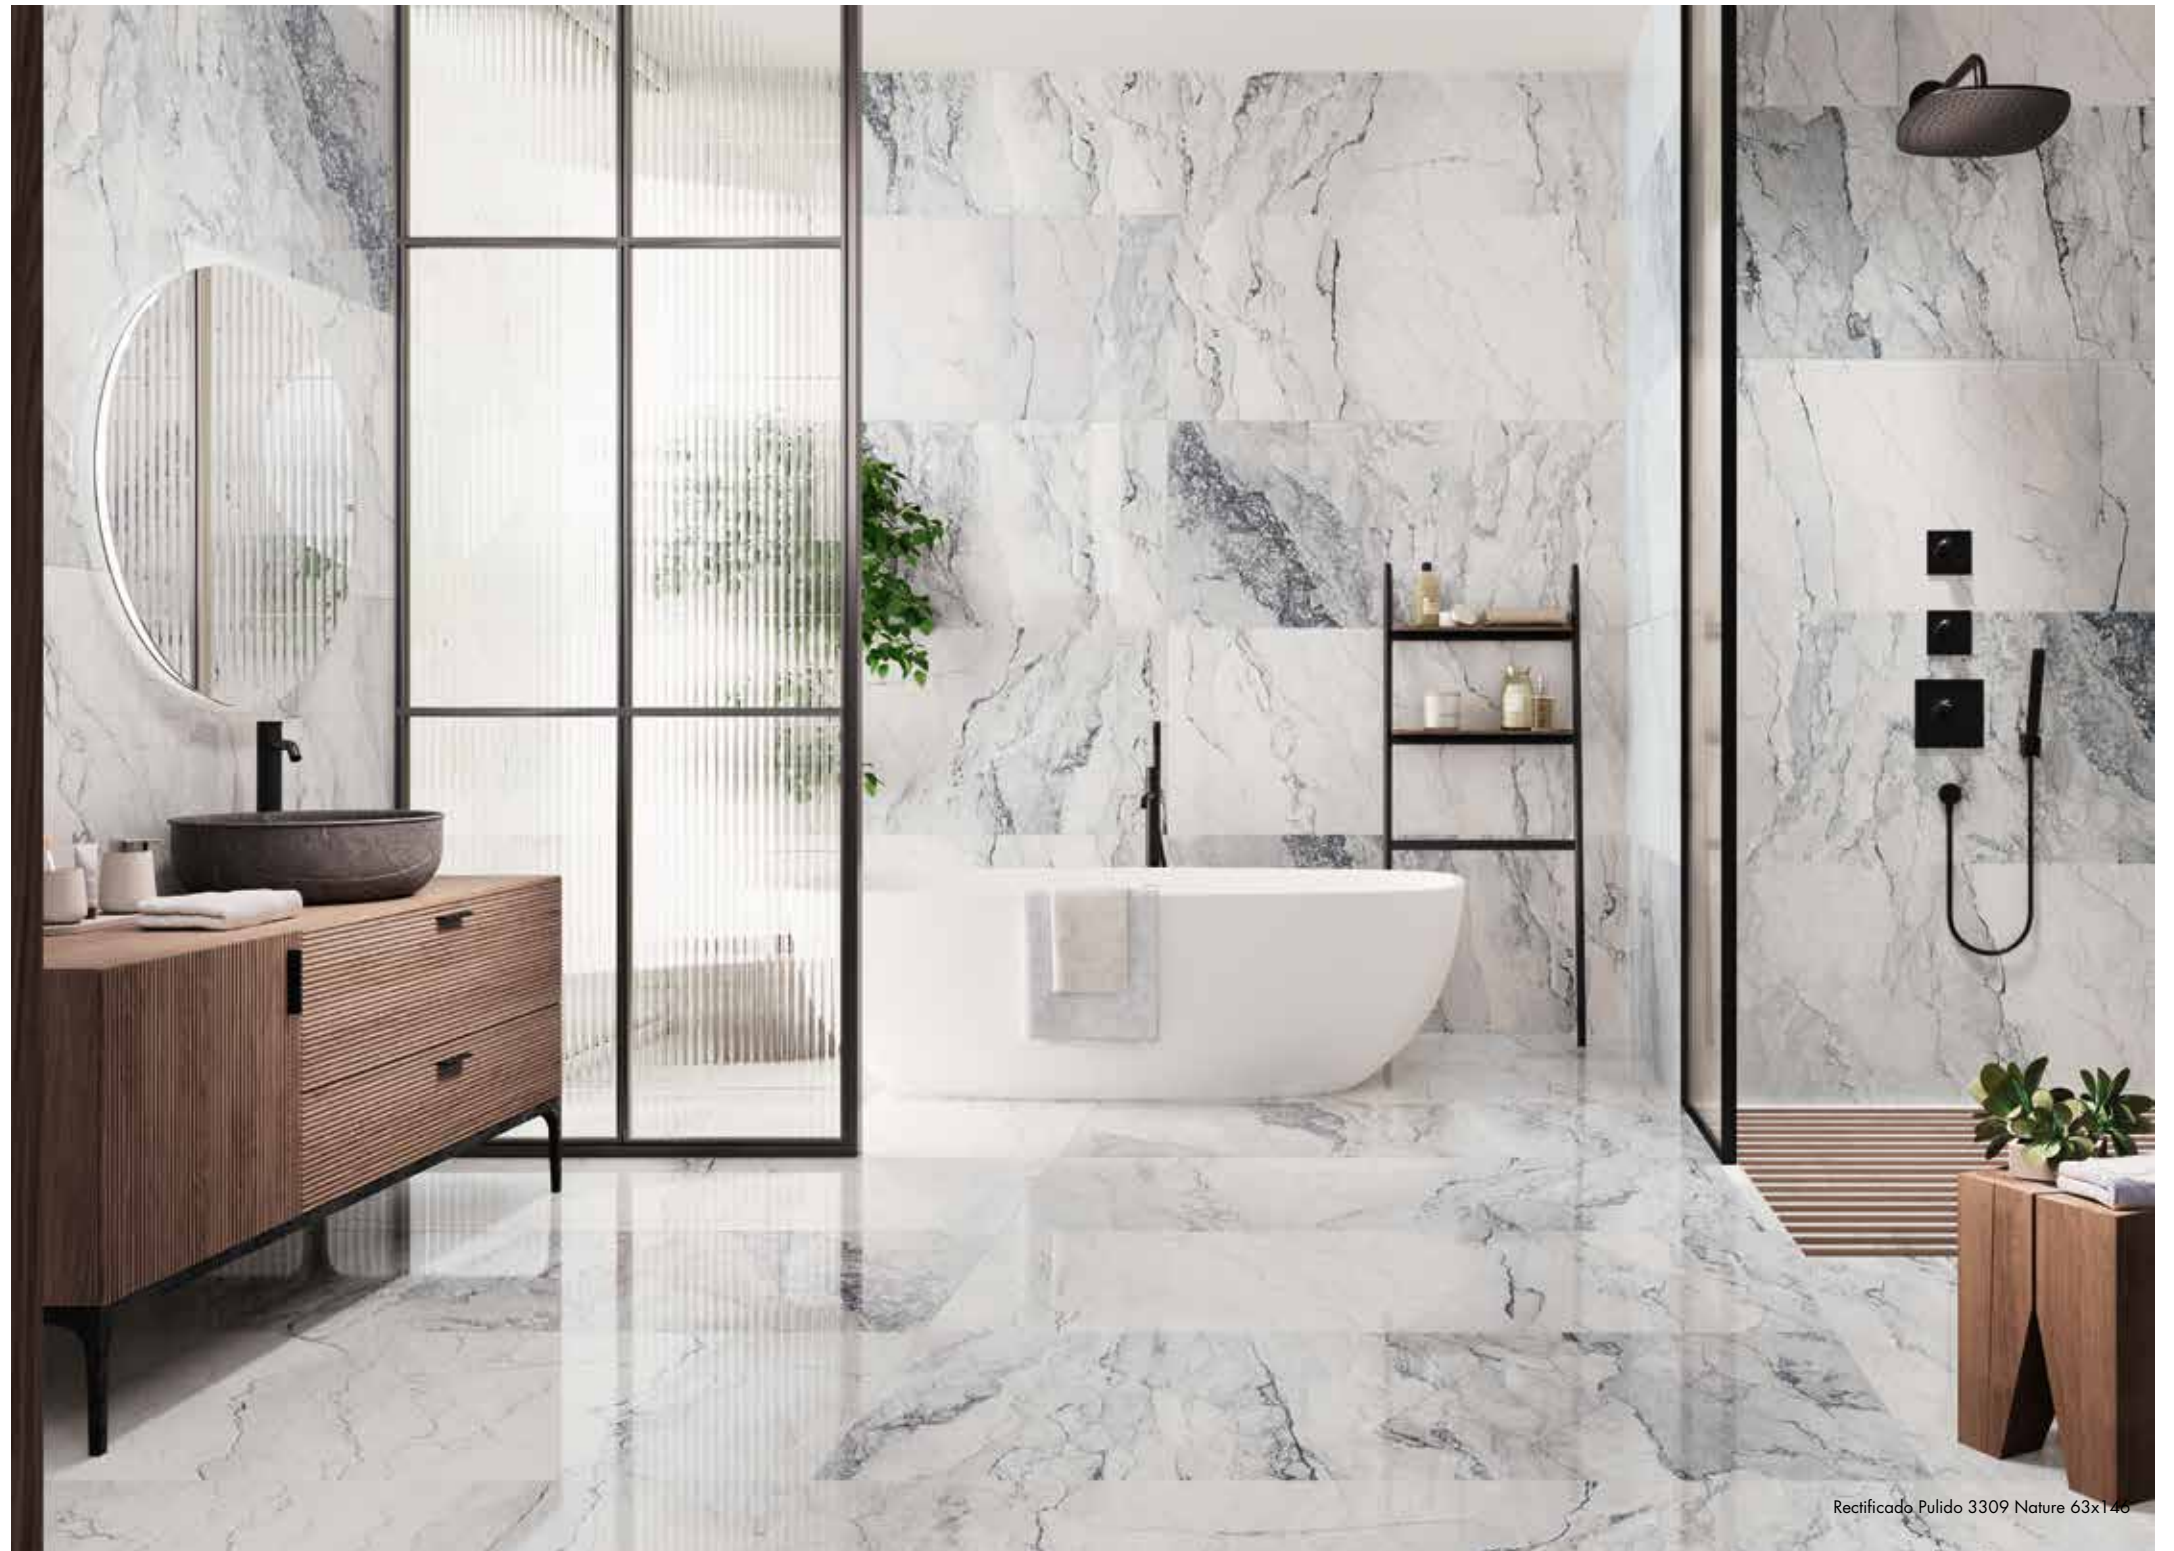

NEOGLOSS
PORCELANITE POLISHED SURFACES

Rectificado Pulido 3309 Nature 63x146
B121PO

3310 HONED - PULIDO MATE
PORCELAIN TILE. 25"x58"
PORCELÁNICO. 63x146 CM

NEOMATT
PORCELANITE HONED SURFACES

Rectificado Pulido Mate 3310 Nature 63x146
B121PO